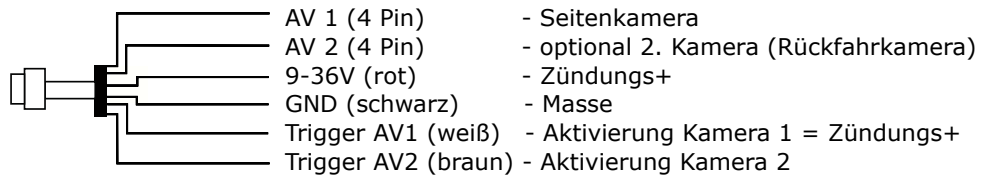

Truck!Warn Monitor für Abbiegeassistent + Rückfahrkamera

TECHNISCHE DATEN

Bildschirmgröße	7 Zoll TFT-Panel
Seitenverhältnis	16:9
Bildschirmauflösung	1024 x 600
Lautsprecher eingebaut	
2 Eingänge für Kameras	
2 Trigger-Eingänge	
Blendschutz	
Normalbild/Spiegleverkehrt	
Betriebstemperatur	-20°C - +70°C
Umgebungstemperatur	-30°C - +80°C
Nennspannung	12 - 24 Volt DC

Monitor 7 Zoll MO107-2IN

- 1 Dimmer
- 2 Kamera
- 3 Normal-/Spiegelbild
- 4 Tag-/Nachtsicht
- 5 Power
- 6 Menü
- 7 hoch
- 8 runter
- 9 IR-Sensor für Fernbedienung

Art. Nr. 502900988002
EAN 4260431290906

UVP **212,00 €**

Anschluß-Diagramm

LIEFERUMFANG

7 Zoll TFT-Monitor MO107-2IN
Anschlußkabelbaum

Zubehör

Seitenkamera 170Grad 	3m Kamerakabel 4 PIN 	5m Kamerakabel 4 PIN 
10m Kamerakabel 4 PIN 	15m Kamerakabel 4 PIN 	20m Kamerakabel 4 PIN 