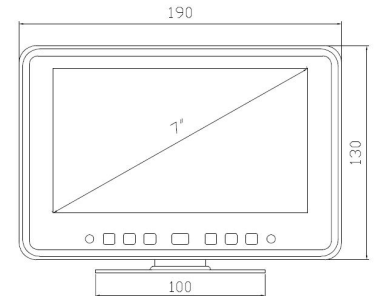

Truck!Warn Monitor für Abbiegeassistent + Rückfahrkamera

TECHNISCHE DATEN

Bildschirmgröße	7 Zoll TFT-Panel
Seitenverhältnis	16:9
Bildschirmauflösung	1024 x 600
Lautsprecher eingebaut	
2 Eingänge für Kameras	
2 Trigger-Eingänge	
Blendschutz	
Normalbild/Spiegleverkehrt	
Betriebstemperatur	-20°C - +70°C
Umgebungstemperatur	-30°C - +80°C
Nennspannung	12 - 24 Volt DC

Monitor 7 Zoll MO107-2IN

- 1 Dimmer
- 2 Kamera
- 3 Normal-/Spiegelbild
- 4 Tag-/Nachtsicht
- 5 Power
- 6 Menü
- 7 hoch
- 8 runter
- 9 IR-Sensor für Fernbedienung

Art. Nr. 502900988002
EAN 4260431290906

UVP **212,00 €**

Anschluß-Diagramm

LIEFERUMFANG

7 Zoll TFT-Monitor MO107-2IN
Anschlußkabelbaum

Zubehör

Seitenkamera 170Grad 	3m Kamerakabel 4 PIN 	5m Kamerakabel 4 PIN 
10m Kamerakabel 4 PIN 	15m Kamerakabel 4 PIN 	20m Kamerakabel 4 PIN 