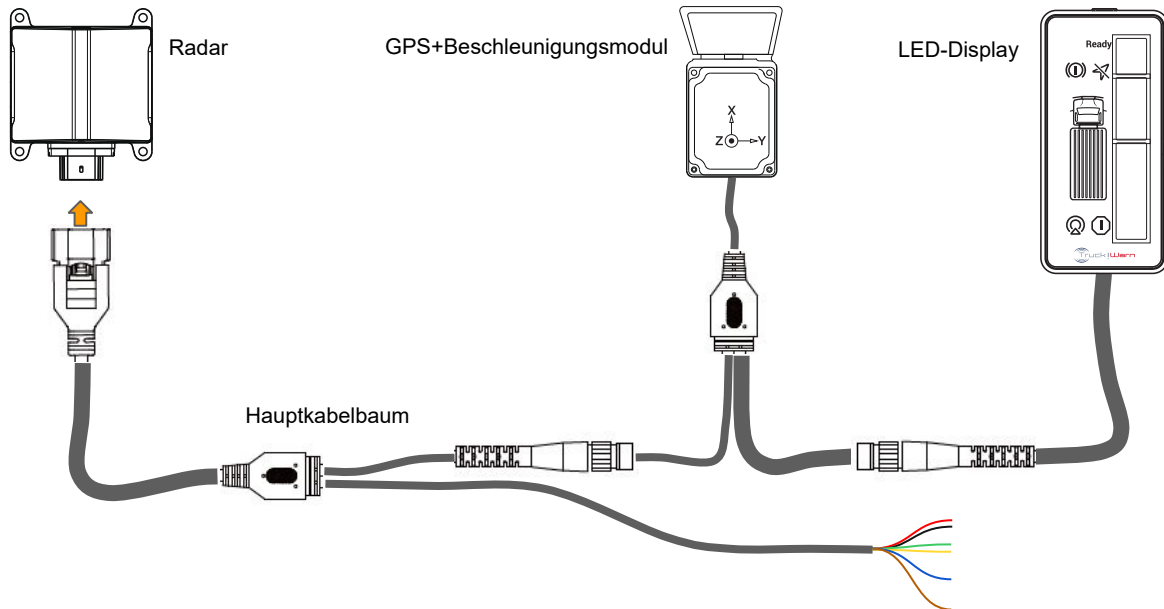

Teileplan Abbiegeassistent Radar AAS R151

PLUS-Systeme mit Seitenkamera und Monitor

Alternative Seiten- / Rückfahrkamera

Systeme

Artikel	Art.-Nr.	Teile-Nr.
TruckWarn Abbiegeassistent RADAR AAS R151 (LKW/Rechts)	510029500	Radars-R151LKW/Rechts
TruckWarn Abbiegeassistent RADAR AAS R151 mit Kamera+Monitor (LKW/Rechts)	510029502	Radars-R151LKW/Rechts-PLUS
Truck!Warn Abbiegeassistent RADAR AAS R151 (LKW/Links)	510029500-222	Radars-R151LKW/Links
Truck!Warn Abbiegeassistent RADAR AAS R151 mit Kamera+Monitor (LKW/Links)	510029502-222	Radars-R151LKW/Links-PLUS
TruckWarn Abbiegeassistent RADAR AAS R151 (BUS/Rechts)	510029500-111	Radars-R151BUS/Rechts
Truck!Warn Abbiegeassistent RADAR AAS R151 mit Kamera+Monitor (BUS/Rechts)	510029502-111	Radars-R151BUS/Rechts-PLUS

Teileplan Abbiegeassistent Radar AAS R151

Erhältliches Zubehör Radar-Abbiegeassistenten

Artikel	Art.-Nr.	Teile-Nr.
RADAR AAS R151 – Seitenradar	510029500	RA-Radar
RADAR AAS R151 – Hauptkabelbaum	510029500-003	RA-HaKaBa
RADAR AAS R151 – Verlängerungskabel 3 Meter (für Display oder GPS Beschleunigungssensor)	510029500-010	RA-KA3
RADAR AAS R151 – Kunststoffabdeckung Seitenradar Schwarz	510029500-020	RA-Abde/Schwarz
RADAR AAS R151 – Kunststoffabdeckung Seitenradar Rot	510029500-021	RA-Abde/Rot
RADAR AAS R151 – GPS + Beschleunigungssensor	510029500-004	RA-GPS+BeSe
RADAR AAS R151 – GPS-Halterung zum Ausrichten	510029500-005	RA-GPSHa
RADAR AAS R151 – Wasserwaage	510029500-006	RA-WW

Erhältliches Zubehör LED-Display A-Säule

Artikel	Art.-Nr.	Teile-Nr.
RADAR AAS R151 – LED-Display LKW rechts	510029500-030	RA-LedLKW (rechts)
RADAR AAS R151 – LED-Display LKW links	510029500-032	RA-LedLKW (links)
RADAR AAS R151 – LED Display BUS rechts	510029500-031	RA-LedBUS (rechts)